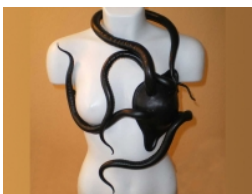

COMPLEMENTOS

LM075

Referencia: LM075 [Enlace web](http://www.leatherdesigns.es/)

Colores: Rojo/ Negro Sujetador de cuero elaborado artesanalmente. Talla Única 90

Visite nuestra web www.leatherdesigns.es/