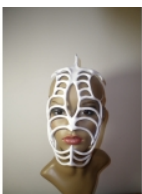

COLECCIÓN FANTASIA/LUXURY

LM071

Referencia: LM071 [Enlace web](http://www.leatherdesigns.es/)

Colores: Negro/Rojo
Forradas en su interior en tela para evitar posibles alergias. C3modas y adaptables.

Visite nuestra web www.leatherdesigns.es/