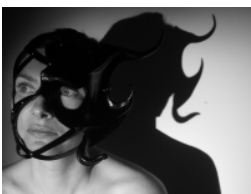

LM032

Referencia: LM032 [Enlace web](#)

Colores: Negro/Rojo Forradas en su interior en tela para evitar posibles alergias. CÃ³modas y adaptables.

Visite nuestra web www.leatherdesigns.es/