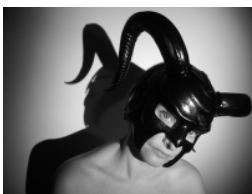

COLECCIÓN FANTASIA/LUXURY

LM028

Referencia: LM028 [Enlace web](http://www.leatherdesigns.es/)

Colores: Negro/Rojo Forradas en su interior en tela para evitar posibles alergias. CÃ³modas y adaptables.

Visite nuestra web [www.leatherdesigns.es/](http://www.leatherdesigns.es/)