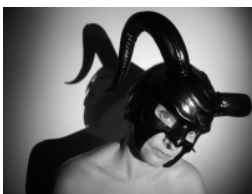

COLECCIÓN FANTASIA/LUXURY

LM028

Referencia: LM028 [Enlace web](http://www.leatherdesigns.es/)

Colores: Negro/Rojo Forradas en su interior en tela para evitar posibles alergias. CÃ³modas y adaptables.

Visite nuestra web www.leatherdesigns.es/