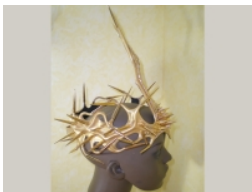

MASCARAS ESPECIALES

LM115

Referencia: LM115 [Enlace web](http://www.leatherdesigns.es/)

Corona de cuero con piezas metalicas y strass.Forrada en su interior en tela.

Visite nuestra web www.leatherdesigns.es/