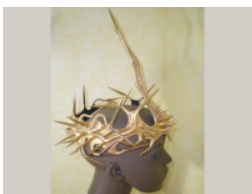

MASCARAS ESPECIALES

LM115

Referencia: LM115 [Enlace web](http://www.leatherdesigns.es/)

Corona de cuero con piezas metalicas y strass.Forrada en su interior en tela.

Visite nuestra web [www.leatherdesigns.es/](http://www.leatherdesigns.es/)